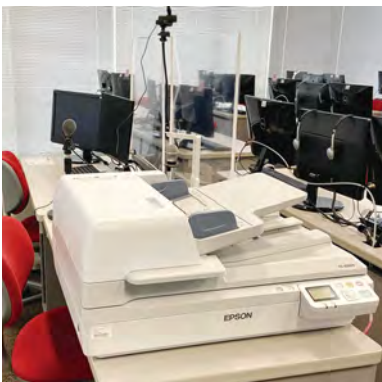

## 2号館 M2408PC教室

教室入口

教室全景

教員卓PC

教員卓AV機器

学生用PC

教員卓スキャナ

カラープリンタ