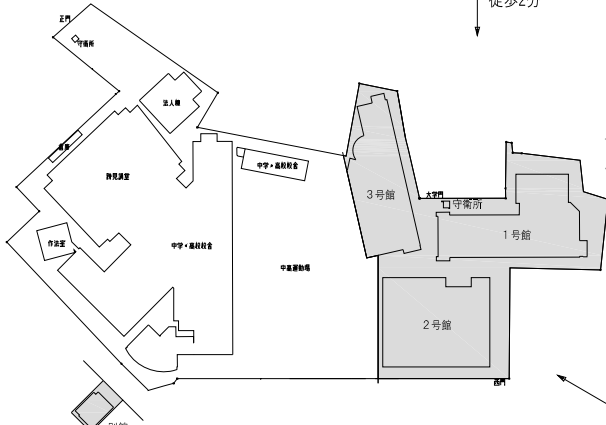

跡見学園女子大学の位置及び校地、校舎の配置図の概要

バス利用15分
 JR武蔵野線新座駅
 至 西園寺 徒歩7分
 至 西園寺 徒歩7分

所要時間45分 25km

徒歩2分
 徒歩7分
 所要時間17分 2.3km
 前版跡見塾 (旧伊勢屋賣店)

跡見学園女子大学校地 156.34㎡ (全部所有)
 所在地：東京都文京区本郷五丁目9番4号

文京キャンパス
 跡見学園女子大学校地 5,772.20㎡ (全部所有)
 所在地：東京都文京区大塚一丁目5番2号

跡見学園女子大学校地 197.88㎡ (全部所有)
 所在地：東京都文京区大塚二丁目1番17号

跡見学園女子大学校地 1,547.87㎡ (全部所有)
 所在地：東京都文京区小日向三丁目17番8号

新座キャンパス
 跡見学園女子大学校地 60,247.13㎡ (全部所有)
 所在地：埼玉県新座市中野一丁目9番6号

跡見学園女子大学校地