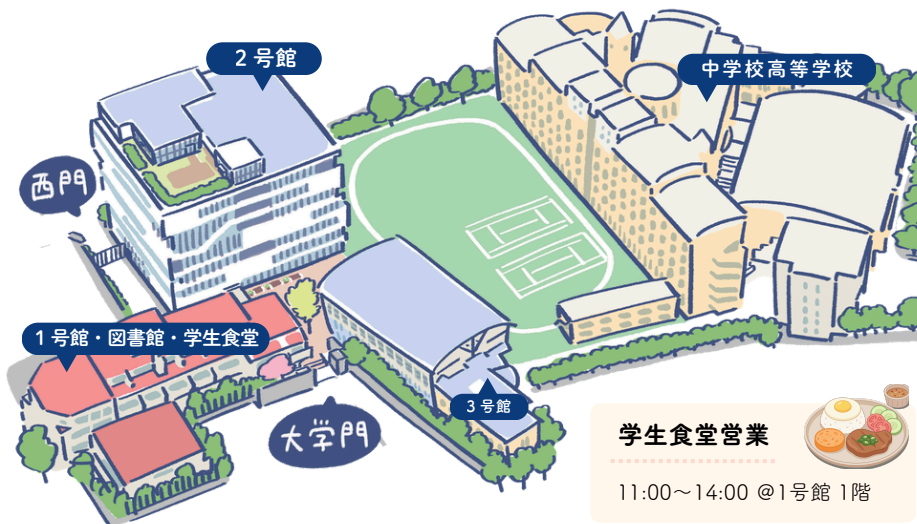

世界への扉を開こう！-海外研修紹介-

研修に行ってきた学生から生の声そのまま聞けます。びっくりしたことや、楽しかったこと、研修先の様子、その国の人となりなど・・・

10:00~14:00 @ 2号館4階 M2407

学科紹介

学びの特色やカリキュラム、取得可能な資格についてご紹介します。「どんなことを学ぶの?」という疑問を解消しましょう。

10:20~10:40

人文学科：2号館3階 M2301
マネジメント学科：2号館4階 M2402
臨床心理学科：2号館4階 M2401

11:55~12:15

現代文化表現学科：2号館3階 M2302
観光デザイン学科：2号館5階 M2501

学生食堂営業

11:00~14:00 @ 1号館 1階

Event

学部	学科	企画名	担当	時間	場所	教室
文	人文	体験授業 まぜてみよう、人文〈ポップカルチャー × 中世〉 マンガ・アニメに描かれた武士・騎士—はたしてその実態は?—	加美 甲多准教授 中山 慎太郎准教授 長谷川 裕子教授	10:45~11:30	2号館3階	M2301
		体験授業 まぜてみよう、人文〈K-POP × 国際政治〉 K-POPから学ぶ韓国のソフトパワー	小川 忠教授	12:20~13:05	2号館3階	M2301
		ワークショップ 〈日本画で遊ぶ。AIでも遊ぶ。〉 日本画画材で描いてみよう—花菱・中世絵画・K-Pop × 日本画 neo	柴田 眞美教授	10:00~14:00	1号館3階	絵画アトリエ 美術実習室A
		ワークショップ 〈アートに楽しむミニワークショップ〉 アートカードで楽しく遊びながら鑑賞を身につけよう!	栗田 秀法教授	10:00~12:00	2号館3階	M2306
	現代文化表現	体験授業 大ヒットアニメの特徴から現代文化表現の仕組みを学ぼう —ポップカルチャーを「学問」する—	渡邊 大輔教授	12:20~13:05	2号館3階	M2302
		ワークショップ PCでノベルゲームを作ってみよう!	伊藤 穰教授	10:45~11:30	2号館3階	M2307 (PC教室)
マネジメント	マネジメント	体験授業 モチベーションを上げる3つの方法~歴史・ドラマから学ぶ~	佐藤 敦教授	10:45~11:30	2号館4階	M2402
観光 コミュニティ	観光デザイン	体験授業 初めてのソウル、おススメスポットを知ろう	三原 昌巳准教授	10:45~11:30	2号館5階	M2501
		体験授業 世界を代表するホテル王、リッツの足跡をたどる旅	河村 英和教授	12:20~13:05	2号館5階	M2501
心理	臨床心理	体験授業 心理テストで読み解く、あなたの性格	板東 充彦教授	10:45~11:30	2号館4階	M2401
		体験授業 安心して学べる環境とは?女子大の心理学	下山 晴彦教授	12:20~13:05	2号館4階	M2401

授業や資格、奨学金、学生生活、就職など、気になることを気軽に相談できるブースです。

寮見学ツアー

文京キャンパス近くの女子学生寮「メゾン音羽」を見学できるツアーです。充実した設備や食事、安心のサポート体制など、実際の生活環境をご覧いただけます。

出発場所

プロッサムホール前

- ① 11:00~12:00
- ② 13:00~14:00

休憩スペース

10:00~14:00