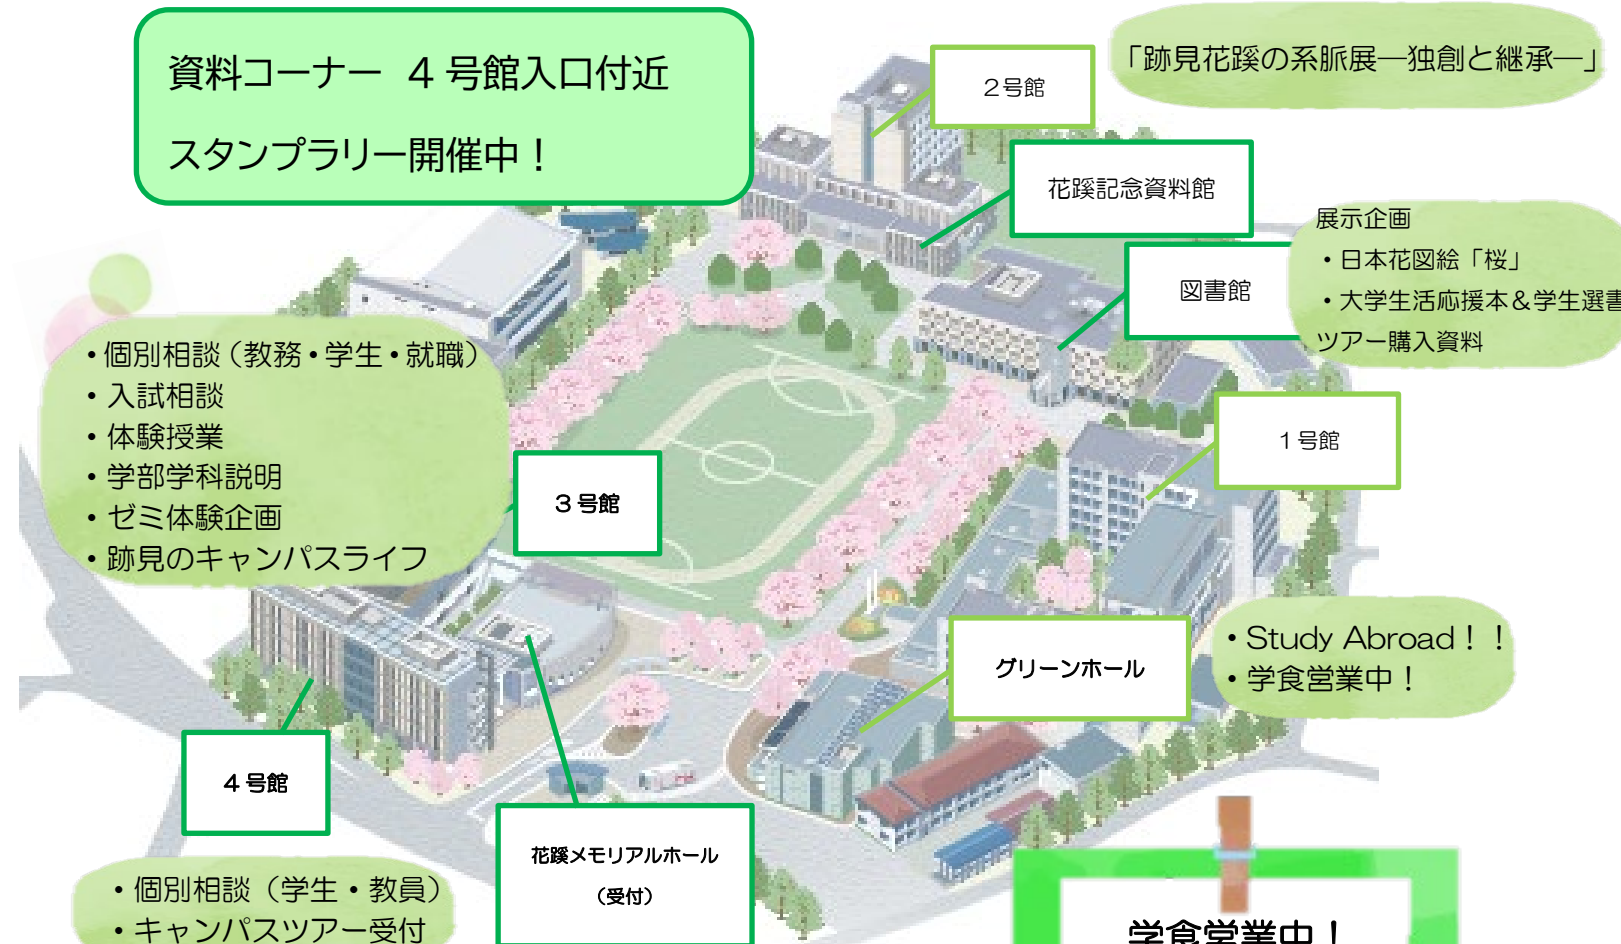

新座キャンパス全体図

学食営業中!
グリーンホールにて学食営業中です。大学生になった気分で、ランチタイムを!

花蹊記念資料館
本学の学祖 跡見花蹊先生の作品を展示しております。
企画展示 「跡見花蹊の系脈展—独創と継承—」開催中です。
この機会にぜひお越しください♪

図書館
3フロア構成で40万冊を超える蔵書があります! 展示企画も行っています。

アンケートご協力お願い
お帰りの前に・・・アンケートのご協力をお願いいたします。お帰りの前までにご回答いただいた方に、跡見グッズをプレゼント! 詳細は別紙にて!

Program information

大学説明
跡見について知りたい方はまずこちらへ!!
本学の特徴等、ご紹介いたします。
→花蹊メモリアルホール

入試説明
入試の種類や入試全般についてご案内いたします。
入試種別の違いや特色など、詳しく知りたい方はこちら!
→花蹊メモリアルホール

学生生活相談コーナー
授業、部活動、奨学金、就職など、大学生活に関することを教務課・学生課・就職課のスタッフが丁寧にお答えします。
→3号館2階 3253教室