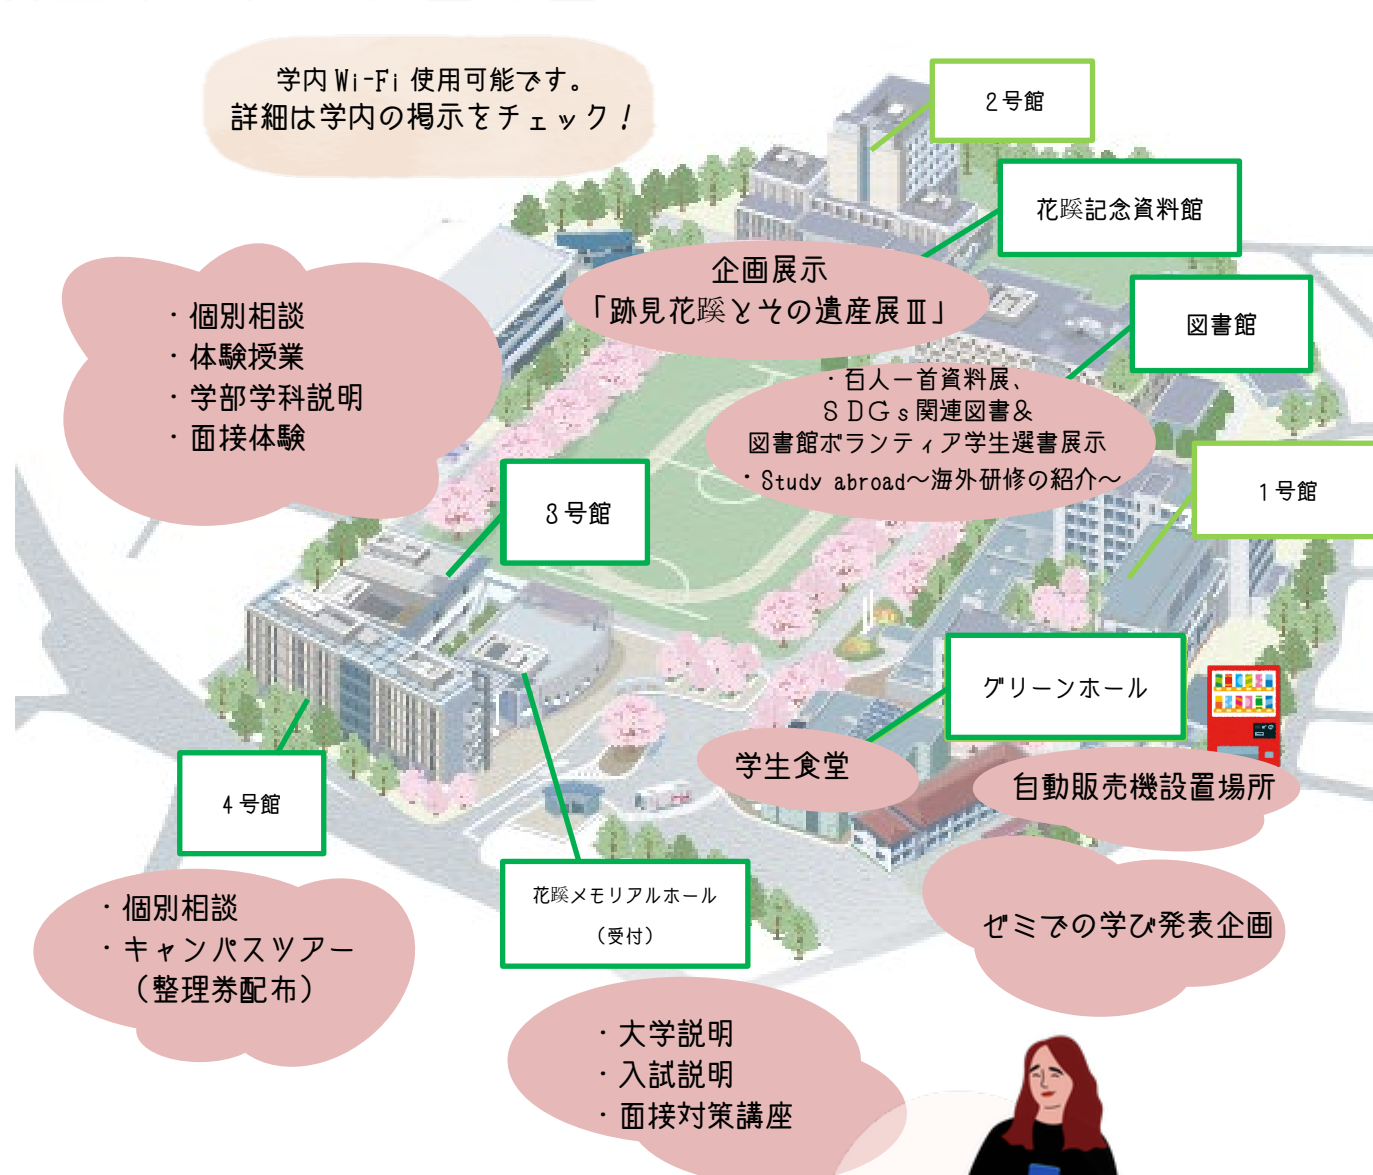

今後のオープンキャンパス予定

11/7
日
文京

事前予約制!
詳細は、
大学ホームページを
ご覧ください。

SNS Account

大学の様子や入試情報を随時発信♪ 気軽にフォローしてね! インスタフォローキャンペーン中!

新座キャンパス全体図

Special program!

ゼミでの学び発表企画

@グリーンホール 2階 KOMOREBI

本学の在生による、ゼミでの学びについての展示・発表企画を行います。高校生の時とは違う、「大学の学び」を知るチャンス!ぜひお越しください。

詳細は、別紙のチラシをご確認ください♡

Study Abroad～海外研修の紹介～

@図書館 1階 LALA 3

海外研修に参加した学生による発表を実施!海外研修が気になっている方はぜひお越しください。また、ネイティブの先生と気軽に英会話体験できる英会話サロンも実施します。