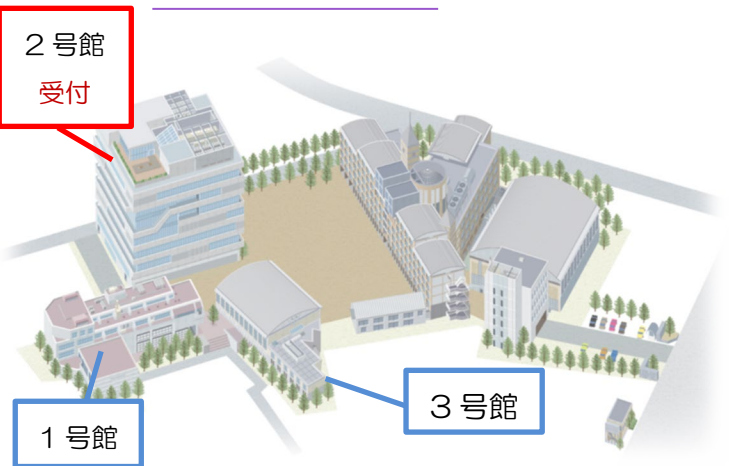

OPEN CAMPUS

2020

跡見学園女子大学

11/8(日)
文京キャンパス

文学部

- ・人文学科
- ・現代文化表現学科
- ・コミュニケーション文化学科

マネジメント学部

- ・マネジメント学科
- ・生活環境マネジメント学科

観光コミュニティ学部

- ・観光デザイン学科
- ・コミュニティデザイン学科

心理学部

- ・臨床心理学科

お知らせ

今回のオープンキャンパスは2号館で企画を行っております。

キャンパスツアーは、整理券をお配りしておりますので、参加希望の方はブロッサムホール前(2号館 1階)にお越しください。

また、M2302前(2号館3階)に、資料コーナーを設けております。ご自由にお持ちください。

2号館
受付