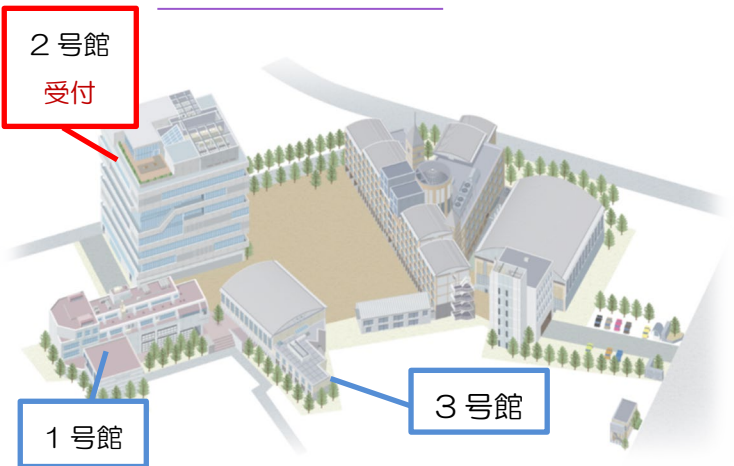

2020   

跡見学園女子大学

11/8(日)
文京キャンパス

文学部

- ・人文学科
- ・現代文化表現学科
- ・コミュニケーション文化学科

マネジメント学部

- ・マネジメント学科
- ・生活環境マネジメント学科

観光コミュニティ学部

- ・観光デザイン学科
- ・コミュニティデザイン学科

心理学部

- ・臨床心理学科

お知らせ

今回のオープンキャンパスは2号館で企画を行っております。

キャンパスツアーは、整理券をお配りしておりますので、参加希望の方はプロッサムホール前(2号館 1階)にお越しください。

また、M2302前(2号館3階)に、資料コーナーを設けております。ご自由にお持ちください。

2号館
受付