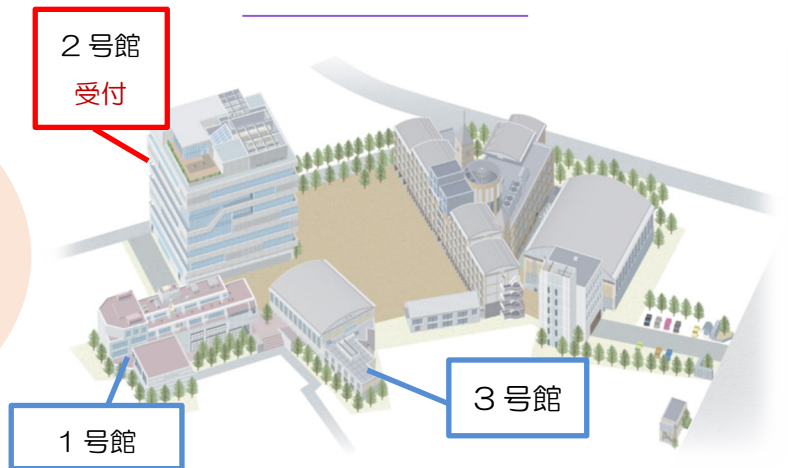

Pick Up

入試のための面接講座

総合型選抜Ⅱ期、学校推薦型を考えている方は必見！
面接のポイントをご説明します。
ぜひご参加ください。

キャンパスツアー

学生スタッフが文京キャンパスをご案内♪
ブロッサムホール前(2号館1階)で
整理券をお配りいたします！
ぜひご参加ください！

OPEN CAMPUS

2020

跡見学園女子大学

10/31(土)
文京キャンパス

午後の部
13:30 ~ 15:30
(受付開始 13:00)

お知らせ

今回のオープンキャンパスは2号館で企画を行っております。

キャンパスツアーは、整理券をお配りしておりますので、参加希望の方はブロッサムホール前(2号館1階)にお越しください。

また、M2304(2号館3階)脇に、資料コーナーを設けております。ご自由にお持ちください。

新型コロナウイルス対策について

新型コロナウイルス感染症予防のため、当日は以下にご協力くださるようお願いいたします。