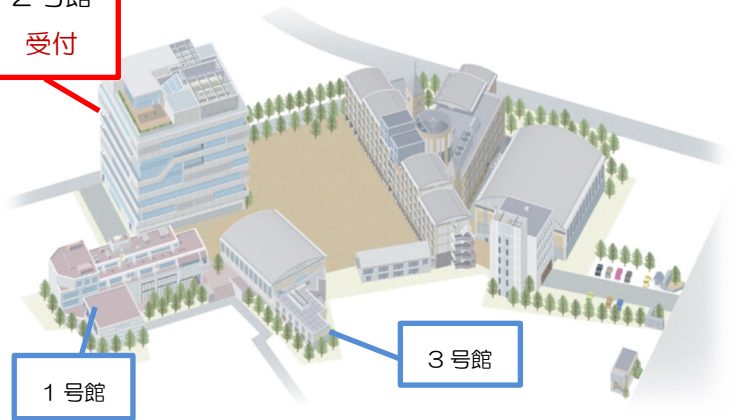

OPEN CAMPUS

2020 

跡見学園女子大学

文学部

- ・人文学科
- ・現代文化表現学科
- ・コミュニケーション文化学科

マネジメント学部

- ・マネジメント学科
- ・生活環境マネジメント学科

観光コミュニティ学部

- ・観光デザイン学科
- ・コミュニティデザイン学科

心理学部

- ・臨床心理学科

10/31(土)
文京キャンパス

午前の部

10:00 ~ 12:00
(受付開始 9:30)

お知らせ

今回のオープンキャンパスは2号館で企画を行っております。

キャンパスツアーは、整理券をお配りしておりますので、参加希望の方は Blossam Hall 前 (2号館1階) にお越しください。

また、M2304 (2号館3階) 脇に、資料コーナーを設けております。ご自由にお持ちください。

2号館
受付

1号館

3号館

新型コロナウイルス対策について

新型コロナウイルス感染症予防のため、当日は以下にご協力くださるようお願いいたします。

- ・当日はご自宅等で検温をし、発熱や風邪の症状がある場合は、参加をご遠慮ください。
- ・来校の際は、マスクをご持参の上、着用してください。
- ・入口に手指用アルコール消毒液を設置しておりますので、ご利用ください。
- ・構内ではソーシャルディスタンスをお守りください。
- ・個別相談ブースのスムーズな運用のため、当日の個別相談ブースに参加されるご予約の方は、あらかじめ質問をご用意ください。