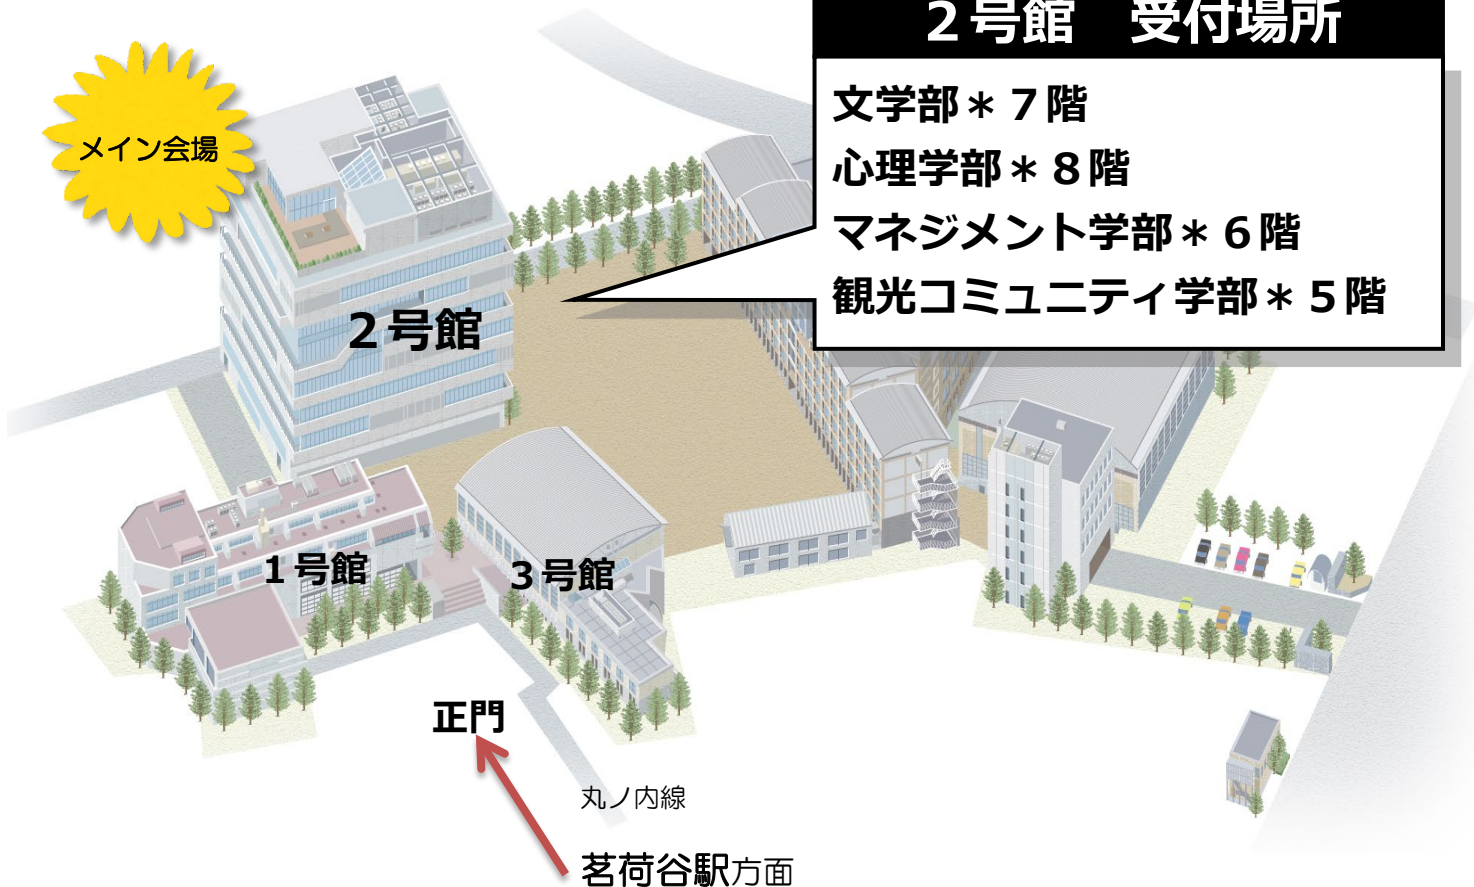

内容	対象	時間	場所
【学科プログラム】 ・学科ごとに実施。 学習への取り組み方、学前課題、大学生活についてなどを説明します。	<u>入学予定者全員</u> ※ <u>入学予定者本人のみ</u> お越しください	【文学部・心理学部】 14:00～15:20（受付13:15～）	文学部 【7階】 心理学部 【8階】
		【マネジメント学部・観光コミュニティ学部】 15:00～16:20（受付14:15～）	マネジメント学部 【6階】 観光コミュニティ学部 【5階】
【学生寮見学ツアー】 ・学生寮に入寮中の学生によるツアーです。	<u>希望者</u> ※ <u>事前予約制</u>	【文学部・心理学部】 12:30～13:30（集合12:20）	集合場所 【1階】
		【マネジメント学部・観光コミュニティ学部】 13:30～14:30（集合13:20）	

【ご注意】

- ・混雑緩和のため、保護者の方のご来校を制限させていただきます。
- 「学生寮見学ツアー」にご参加の保護者の方に限り、ご来校ください。
- ・学生寮見学ツアーのお申し込みは、裏面の申込フォームよりお願いいたします。
- ・本オリエンテーションを欠席される方は、裏面の欠席連絡フォームよりご連絡ください（必須）。
- 当日欠席の場合も、欠席連絡フォームからのご連絡をお願いいたします。
- ・遅刻での参加は可能です。遅刻の連絡は不要ですので、当日受付までお越しください。
- ・当日の服装は自由です。

会場案内

※まずは、**受付**にお越しください。

メイン会場

2号館 受付場所

文学部 * 7階
心理学部 * 8階
マネジメント学部 * 6階
観光コミュニティ学部 * 5階

欠席のご連絡について

欠席の方は下記QRコードからご連絡ください。(必須)

連絡締切：12月22日(金) 15:00