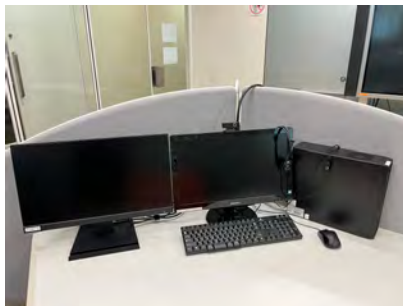

2号館 M2509教室(マルチメディア学習ラボ)

教室入口

教室全景

Windows

iMac

編集PC

電子黒板

スキャナ

カラープリンタ