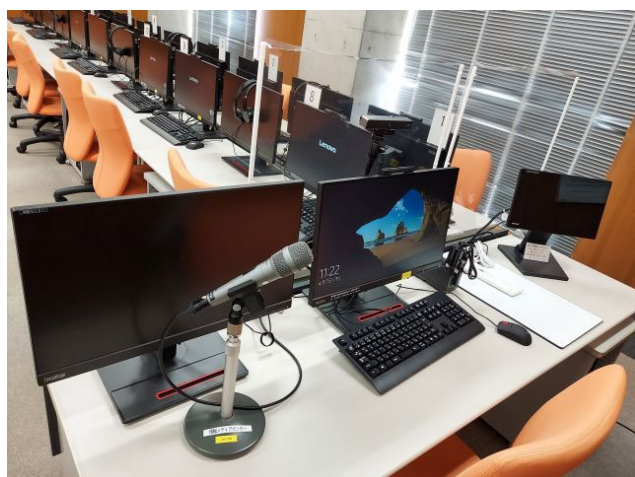

# 3254PC 教室

教室入口

教室全景

教員卓 PC

学生 PC

プリンタ

スキャナ