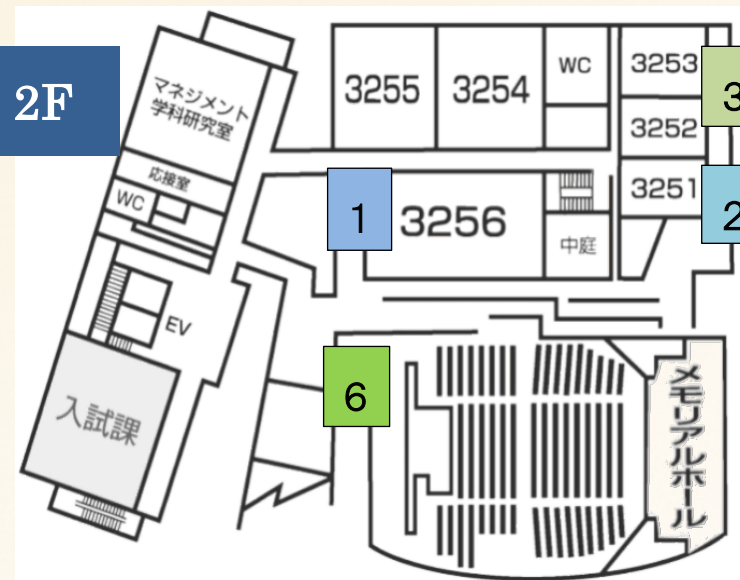

【Twitter】
@Atomi_univ

【LINE】
跡見学園
女子大学

QRコードから
友達追加!

大学の様子や入試情報を随時発信♪ 気軽にフォローしてね!

新座キャンパス全体図

休憩スペース

4号館 1階、2号館 2階、
図書館 1階、
グリーンホール 1、2階

自動販売機

3号館 1階、2号館 2階、
グリーンホール 1、2階

花蹊記念資料館

「跡見花蹊の風景展—花蹊のスケッチ手帳—」
「明治のメディアが捉えた跡見花蹊展」
展示中♪
ぜひお越しください!

図書館

「百人一首・跡見花蹊新収資料展」
「競技かるた実演、競技かるた体験」
「図書館ボランティア展示」
様々な企画を実施中♪
お待ちしております!

Program information

1F

4

学科個別相談
各学科の先生と
お話しできるコーナーです!
入試相談
入試に関する疑問にお答えします。
お気軽にお越しください♪

5

資料コーナー&休憩スペース

2F

3

在学生に聞く
“ATOMI キャンパスライフ”
実際に学生とお話してみませんか?
学科選びで迷っている人も、
学生の生の声を聞けるチャンスです♪

2

Study Abroad!!
—海外研修の紹介—
海外研修に興味がある方はこちら!
写真展示や個別相談も行っています。