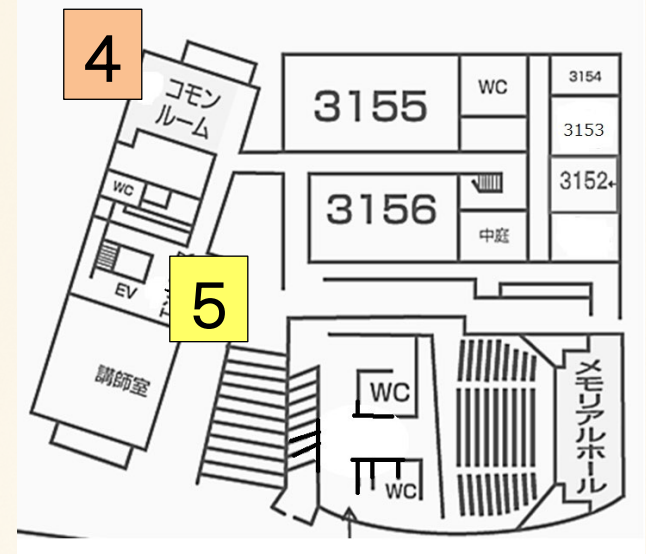

【Twitter】
@Atomi_univ

【LINE】
跡見学園
女子大学

QRコードから
友達追加!

大学の様子や入試情報を随時発信♪ 気軽にフォローしてね!

新座キャンパス全体図

休憩スペース

4号館 1階、2号館 2階、
図書館 1階、
グリーンホール 1、2階

自動販売機

3号館 1階、2号館 2階、
グリーンホール 1、2階

花蹊記念資料館

「跡見花蹊の風景展—花蹊のスケッチ手帳—」
「明治のメディアが捉えた跡見花蹊展」
展示中♪
ぜひお越しください!

図書館

「百人一首・跡見花蹊新収資料展」
「競技かるた実演、競技かるた体験」
「図書館ボランティア展示」
様々な企画を実施中♪
お待ちしております!

Program information

1F

4

学科個別相談
各学科の先生と
お話しできるコーナーです!
入試相談
入試に関する疑問にお答えします。
お気軽にお越しください♪

5

資料コーナー&休憩スペース

2F

3

在学生に聞く
“ATOMI キャンパスライフ”
実際に学生とお話してみませんか?
学科選びで迷っている人も、
学生の生の声を聞けるチャンスです♪

2

Study Abroad!!
—海外研修の紹介—
海外研修に興味がある方はこちら!
写真展示や個別相談も行っています。