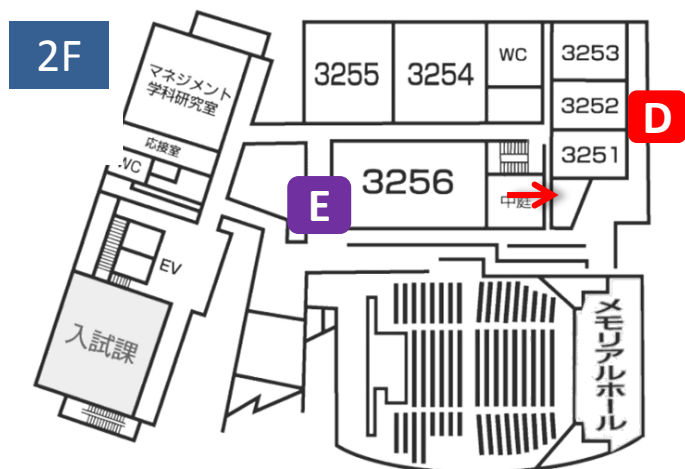

Try it!

定員に達し次第受付終了！
早めのご予約が
おすすめです！

会場ご案内・プログラム

3・4
号館

A 在学生と語ろう
コーナー
(コモンルーム)
10:00~16:00

A 個別相談
(コモンルーム)
10:00~16:00

B 大学説明
(3156教室)
*4回実施します。
*各回約30分

- ① 10:00~10:30
- ② 11:30~12:00
- ③ 13:00~13:30
- ④ 14:30~15:00

キャンパスツアー
C 集合場所 (3155教室)
* 10:00-15:00(30分毎)
15:00以降随時出発 * 各回約45分
10:00~

D 面接体験予約受付
(3252教室)
10:00~16:00

定員に達し次第、受付を終了します。
ご希望の方はお早めにご予約を…!!

E 推薦入試説明 (3256教室)
12:00~、14:00~

・・・休憩スペースとしてご利用ください。

・・・自動販売機を設置しています。