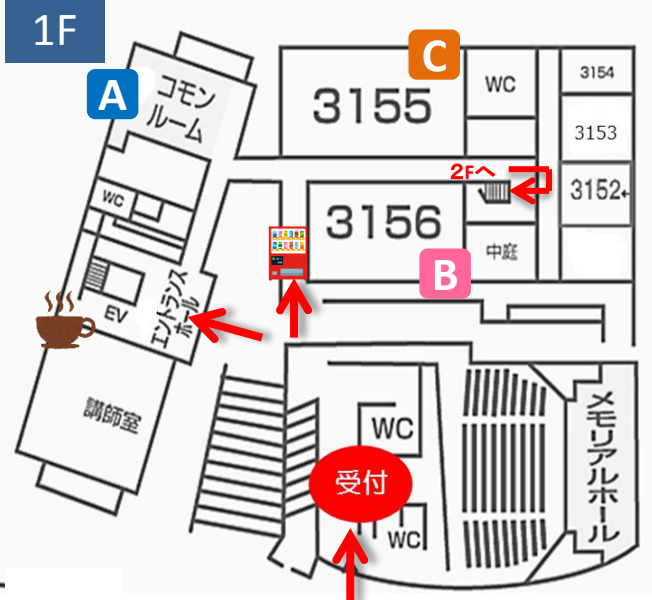

実施場所：コモンルーム

面接体験

AO入試、指定校推薦入試などを考えている方必見！
面接の雰囲気をご体験できます。

※体験には予約が必要です。

予約受付：3252教室

学食体験

ランチチケットを全員にプレゼント！跡見のランチタイムを体験してみよう♪

実施場所：グリーンホール

Try it!

定員に達し次第受付終了！
早めのご予約が
おすすめです！

会場ご案内・プログラム

3・4
号館

A 在学生と語ろう
コーナー
(コモンルーム)
10:00~16:00

A 個別相談
(コモンルーム)
10:00~16:00

B 大学説明
(3156教室)
*4回実施します。
*各回約30分

- ① 10:00~10:30
- ② 11:30~12:00
- ③ 13:00~13:30
- ④ 14:30~15:00

キャンパスツアー
C 集合場所 (3155教室)
* 10:00-15:00(30分毎)
15:00以降随時出発 * 各回約45分
10:00~

D 面接体験予約受付
(3252教室)
10:00~16:00

定員に達し次第、受付を終了します。
ご希望の方はお早めにご予約を…!!

E 推薦入試説明 (3256教室)
12:00~、14:00~

・・・休憩スペースとしてご利用ください。

・・・自動販売機を設置しています。