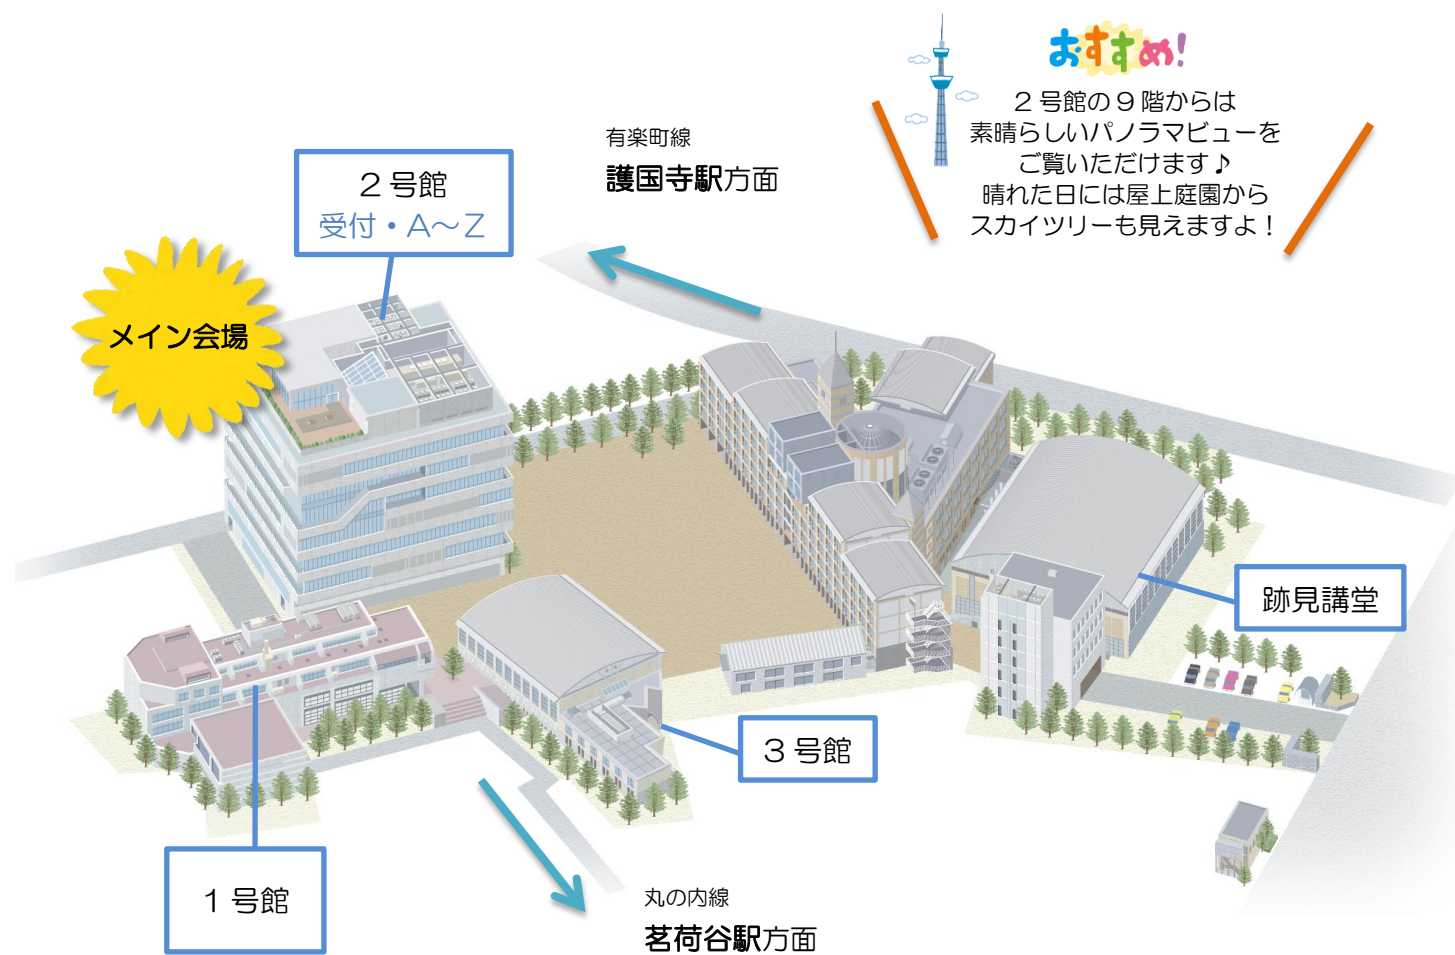

文京キャンパス 全体図

★詳細については別紙地図をご覧ください。

今後のオープンキャンパス予定

8/20 日 文京

10/1 日 新座

11/4 土★ 新座

11/5 日★ 新座

11/26 日 文京

心理学部 (2018年4月設置予定)

- 臨床心理学科

1 どんな大学?

◆大学説明

跡見の目指す教育や大学の特色について、わかりやすく説明します。

◆キャンパスツアー

各回約30分で在学生がキャンパスをご案内します。(集合場所: 2号館2階事務室前ホール)

2 入試の種類や対策は?

8月6日 タイムスケジュール

場所		10:00	11:00	12:00	13:00	14:00	15:00
		05 10 15 20 25 30 35 40 45 50 55	05 10 15 20 25 30 35 40 45 50 55	05 10 15 20 25 30 35 40 45 50 55	05 10 15 20 25 30 35 40 45 50 55	05 10 15 20 25 30 35 40 45 50 55	05 10 15 20 25 30 35 40 45 50 55
1階	A	プロッサムホール		大学説明①			
	B	プロッサムホール前		学生意見ツアー① (11:30集合)		学生意見ツアー② (14:00集合)	
2階	C	事務室前ホール					
		キャンパスツアー (10:30~14:00までは30分毎、14:00以降は随時出発/各回約30分)					
3階	D	M2301					
	E	M2302					
	F	M2304					
	G	M2306					
4階	H	M2308					
	I	M2401		体験授業 (人文学科①)		体験授業 (臨床心理学科②)	
	J	M2402		体験授業 (コミュニケーション文化学科①)		体験授業 (コミュニケーション文化学科②)	
	K	M2405					
5階	L	M2407					
	M	M2409					
	N	M2501		体験授業 (臨床心理学科①)			
	O	M2502		体験授業 (人文学科②)		体験授業 (現代文化表現学科②)	
6階	P	M2506				体験授業 (現代文化表現学科①)	
	Q	M2508				体験授業 (人文学科③)	
	R	M2601		体験授業 (マネジメント学科①)		体験授業 (生活環境マネジメント学科②) 学生プレゼン	
	S	M2602		体験授業 (観光デザイン学科①) 学生プレゼン		体験授業 (コミュニティデザイン学科②)	
7階	T	M2605		入試説明		大学説明②	
	U	M2606				体験授業 (マネジメント学科②)	
	V	M2607				体験授業 (生活環境マネジメント学科①)	
	W	M2608				体験授業 (コミュニティデザイン学科①)	
8階	X	M2609					
		花巻記念資料館企画「健児花巻関連の資料をパネル展示」					
9階	Y	M2812					
		面接体験					
1階	Z	多目的ホール					
		ちょっと一休み、くつろぎスペース♪ (資料設置、動画上映)					
1階	1階	学生食堂		学食体験			
	2階	茗荷谷図書館					
		図書館企画「(学生ボランティアミニ展示) 健児学園女子大学図書館所蔵資料で探る<<すし学>>の世界」					