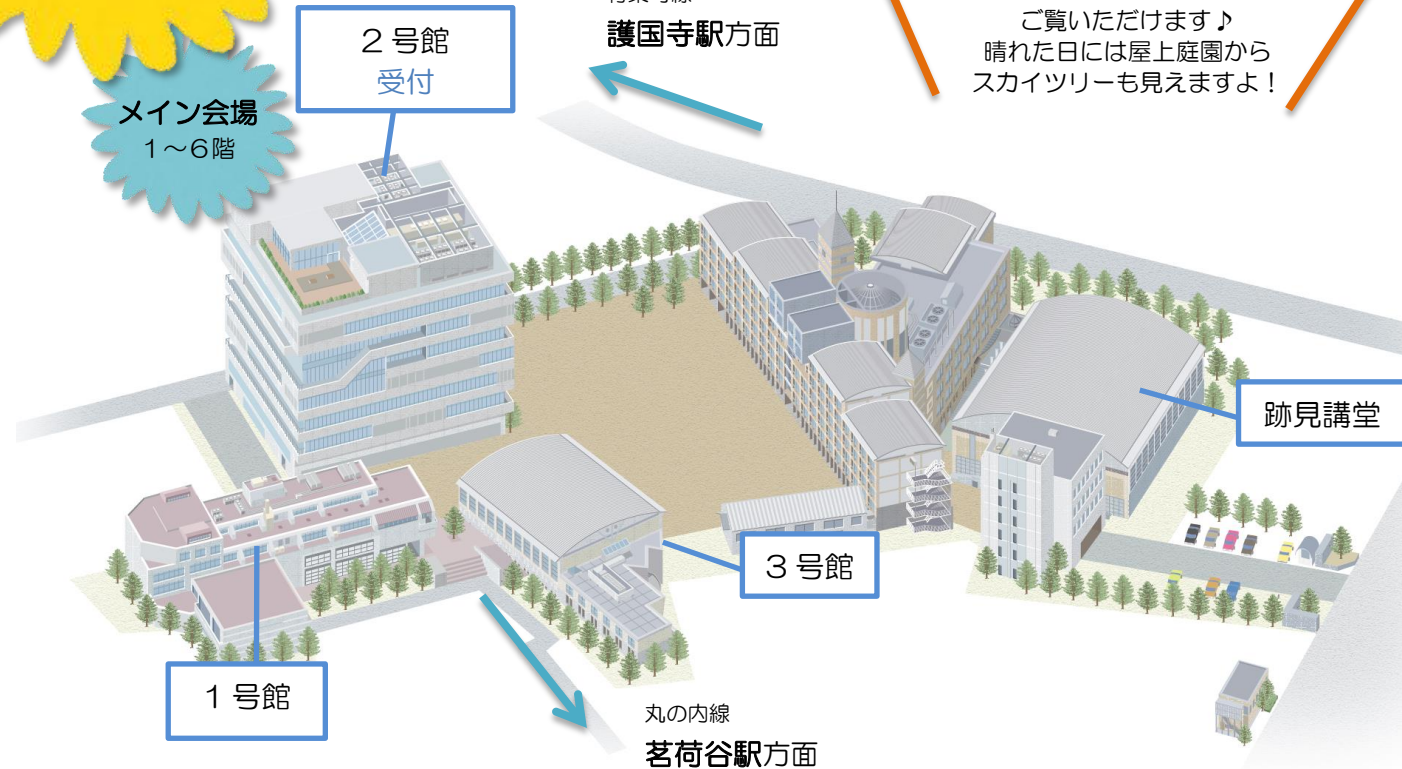

文京キャンパス 全体図

スタンプラリー実施中!

- 学生ラウンジ (2階)
- Study Abroad (3階)
- マルチメディア学習ラボ (5階)
- 吹き抜け大階段 (6階→7階)
- 多目的ホール (9階)

おすすめ!

2号館の9階からは
素晴らしいパノラマビューを
ご覧いただけます♪
晴れた日には屋上庭園から
スカイツリーも見えますよ!

有楽町線
護国寺駅方面

丸の内線
茗荷谷駅方面

メイン会場
1~6階