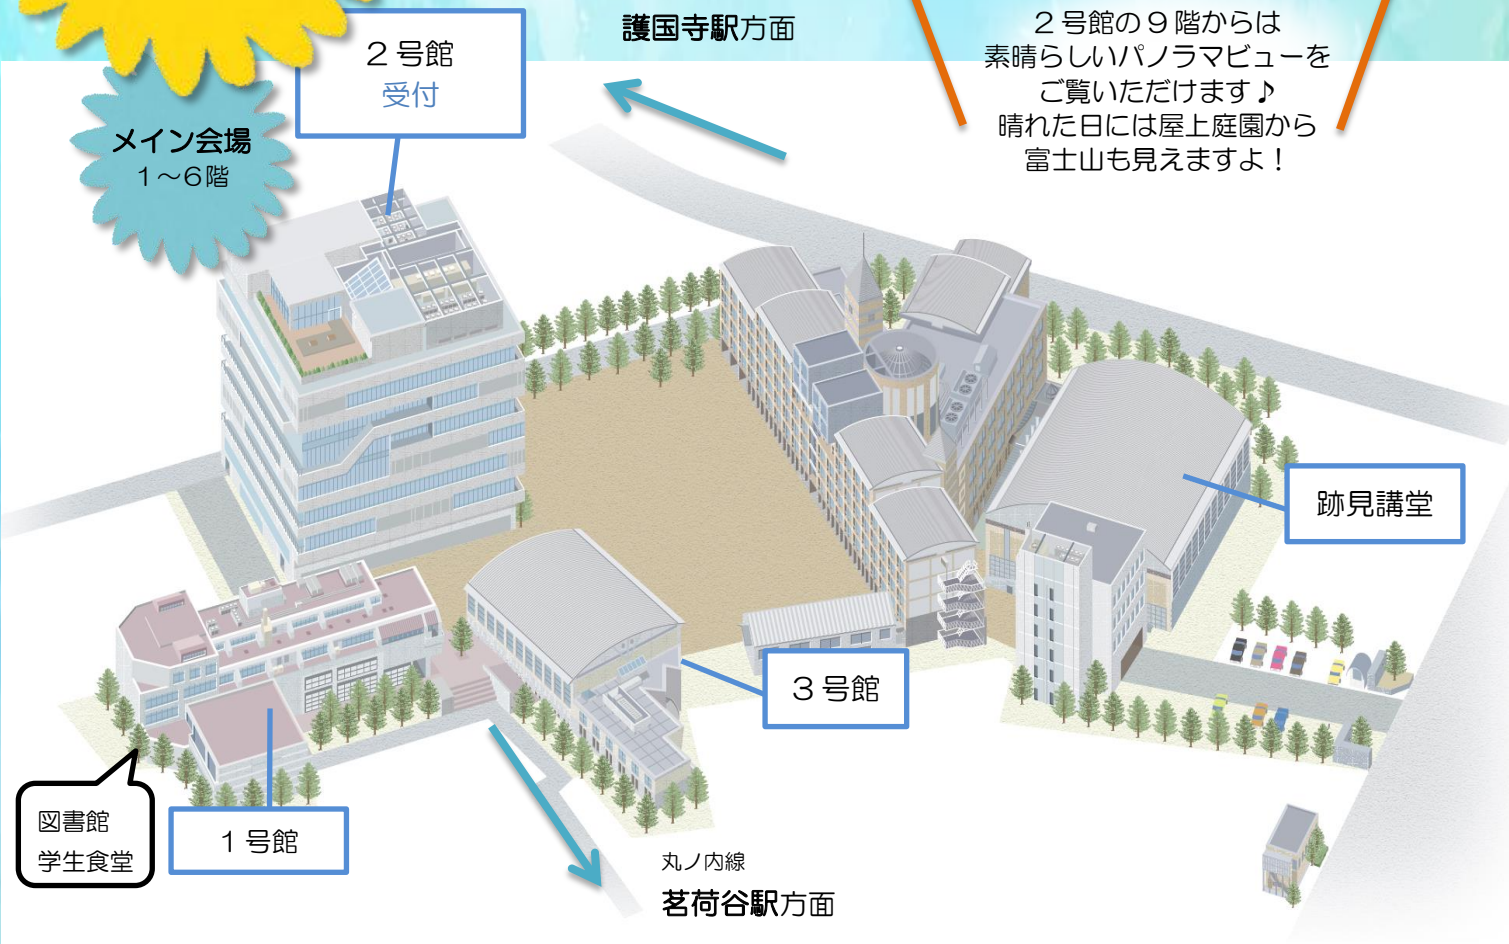

跡見のことをもっと知ろう! **ATOMI** の Official SNS Account

【Instagram】
@atomiuniv

【Twitter】
@Atomi_univ

【LINE】
跡見学園
女子大学

QRコードから
友達追加!

*大学の様子や入試情報を随時発信♪ 気軽にフォローしてね! *

文京キャンパス 全体図

おすすめ!

スタンプラリー実施中!

- 学生ラウンジ (2階)
- Study Abroad (3階)
- マルチメディア学習ラボ(5階)
- 吹き抜け大階段(6階→7階)
- 多目的ホール (9階)

休憩スペース

- 2号館9階 (多目的ホール)
- 1号館1階 (学生食堂)

自動販売機

- 2号館1階 (生協入口)
- 2号館9階 (多目的ホール脇)
- 1号館1階 (学生食堂)

学生食堂@1号館1階

(11:30~14:30)
学食体験を実施!
受付でランチ券を配布♪
無料で学食が食べられます!
ぜひご利用ください!
※チケットはなくなり次第配布を終了します!