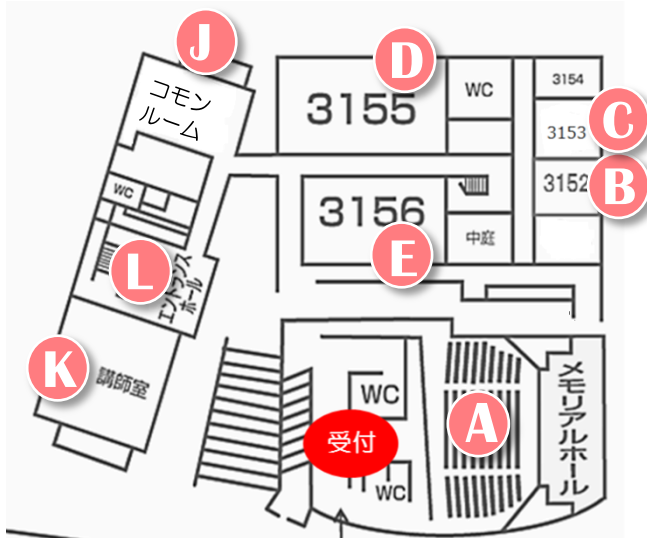

# 3・4号館会場案内：1～2階

## ◆1F◆

<b>A</b>	大学説明 ①10:00-10:30 ②13:00-13:30※3256 (Map: I) で開催 ★跡見ガールズコレクション 13:00-13:50
<b>B</b>	Study Abroad!!—海外研修の紹介— 10:00-15:00 英会話サロン 13:00-15:00
<b>C</b>	★面接体験 10:10-15:00
<b>D</b>	学部学科説明 (マネジメント学部) ①10:45-11:15 ②12:20-12:50 体験授業 (マネジメント学科) 11:25-12:10
<b>E</b>	学部学科説明 (観光コミュニティ学部) ①10:45-11:15 ②12:20-12:50 体験授業 (コミュニティデザイン学科) 11:25-12:10 (観光デザイン学科) 13:55-14:40 学生プレゼンテーション 観光デザイン学科(ニューツーリズム研究会) 12:50-13:10
<b>J</b>	在学生に聞く“ATOMI キャンパスライフ” (マネジメント学部・観光コミュニティ学部) 10:00-15:00
<b>K</b>	学科個別相談(マネジメント学部・観光コミュニティ学部) 10:00-15:00 入試相談 10:00-15:00
<b>L</b>	キャンパスツアー 10:30-15:00 ※(14時までは30分おき出発14時以降は随時出発) 所要時間約 30分

# 図書館会場案内：1階

# 2号館会場案内：1・2階