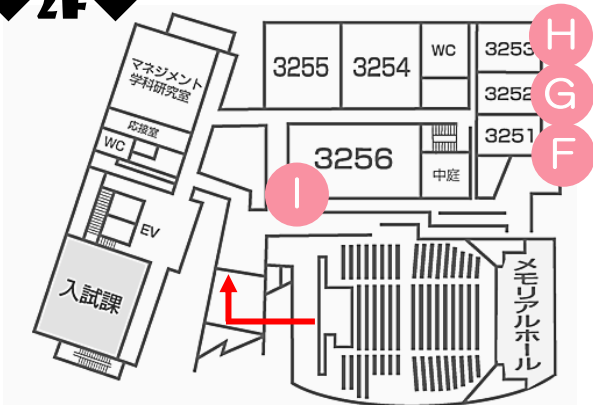

3・4号館会場案内：1～2階

◆1F◆

A	大学説明 ①10:00-10:30 ②13:00-13:30※3256 (Map: I) で開催 ★跡見ガールズコレクション 13:00-13:50
B	Study Abroad!!—海外研修の紹介— 10:00-15:00 英会話サロン 13:00-15:00
C	★面接体験 10:10-15:00
D	学部学科説明 (マネジメント学部) ①10:45-11:15 ②12:20-12:50 体験授業 (マネジメント学科) 11:25-12:10
E	学部学科説明 (観光コミュニティ学部) ①10:45-11:15 ②12:20-12:50 体験授業 (コミュニティデザイン学科) 11:25-12:10 (観光デザイン学科) 13:55-14:40 学生プレゼンテーション 観光デザイン学科(ニューツーリズム研究会) 12:50-13:10
J	在学生に聞く“ATOMI キャンパスライフ” (マネジメント学部・観光コミュニティ学部) 10:00-15:00
K	学科個別相談(マネジメント学部・観光コミュニティ学部) 10:00-15:00 入試相談 10:00-15:00
L	キャンパスツアー 10:30-15:00 ※(14時までは30分おき出発14時以降は随時出発) 所要時間約 30分

★本日の特別企画★
■跡見ガールズコレクション■
生活環境マネジメント学科の学生が
企画・運営・演出を手掛ける
ファッションショーを開催!

◆2F◆

F	就職企画 10:00-15:00 (就職活動相談、就職プログラム紹介)
G	学生生活サポート 10:00-15:00 (部活動紹介、学費・奨学金・学生寮についての説明・相談)
H	わくわく♪時間割作成体験、 その他履修・資格に関する相談等 10:00-15:00
I	入試説明 ①10:45-11:15 ②13:55-14:25 ★AO入試対策講座 11:25-12:10 ★推薦入試対策講座 12:20-12:50

AO入試の
面接予約は
「AO入試対策講座」
「入試相談」へ!

■面接体験■
面接の雰囲気を実験してみませんか?
こちらは予約制です。
まずは教室に予約に来てください!
*定員に達し次第、受付を終了します。

■推薦入試・AO入試対策講座■
入試について詳しく説明します。
心構えやポイントを理解しよう!