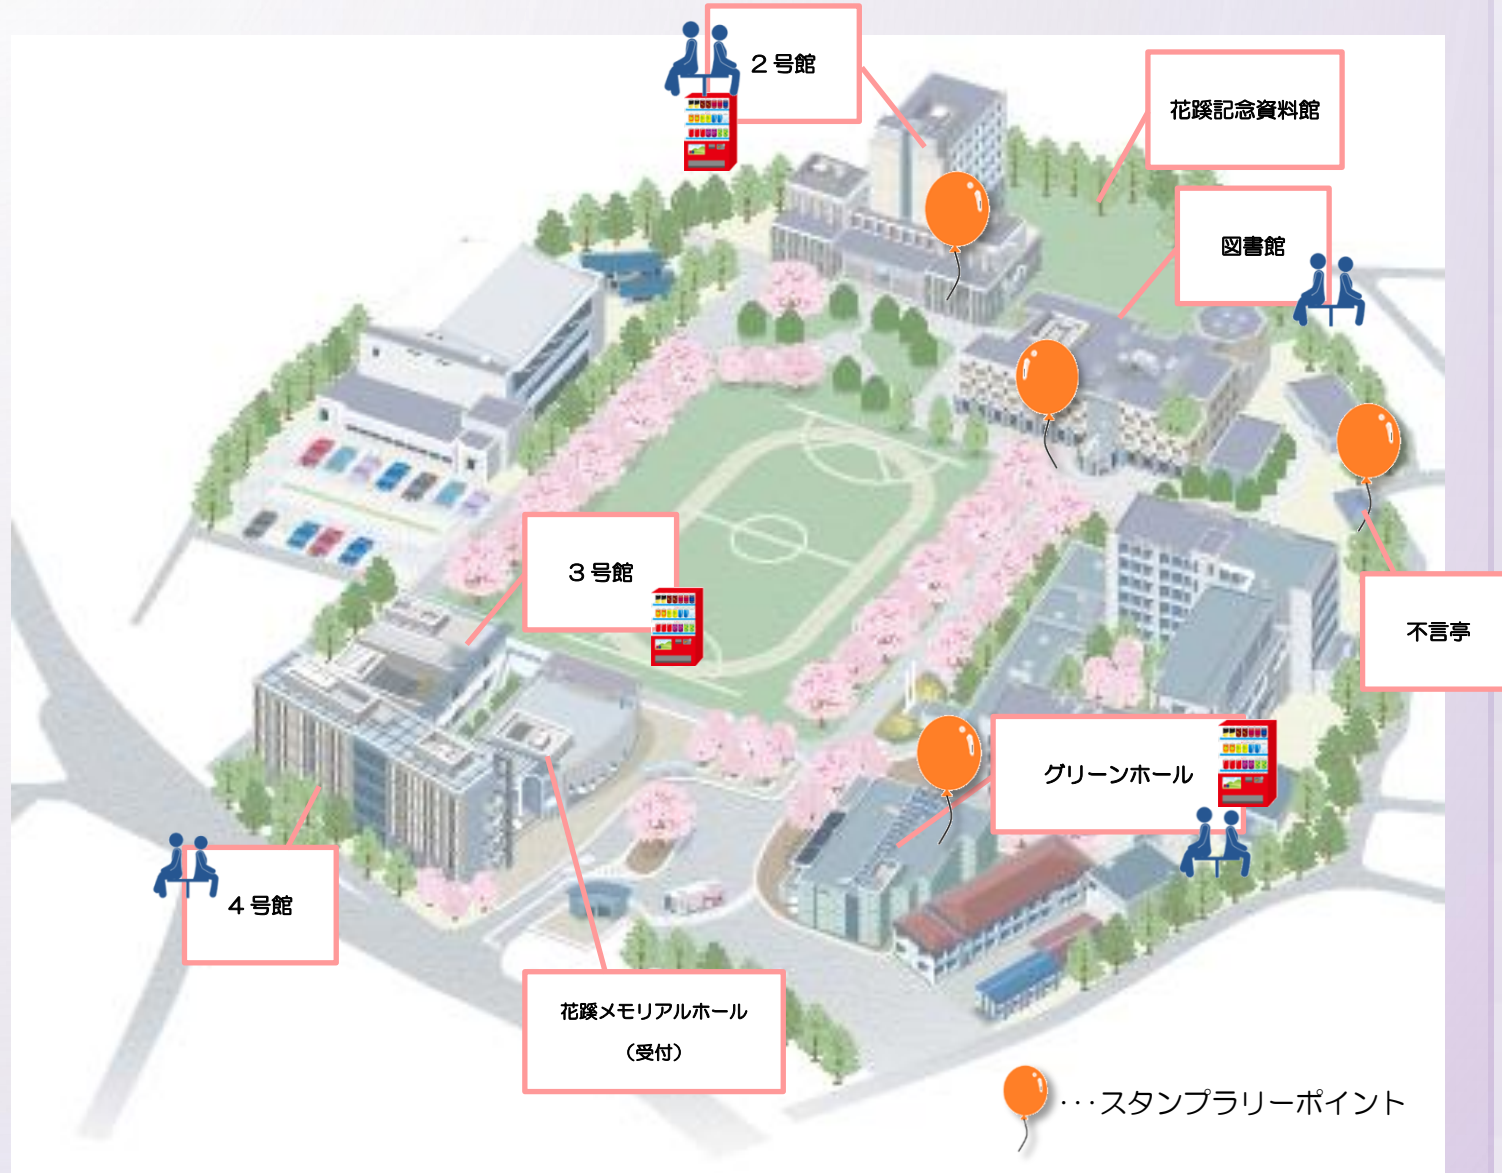

★紫祭(大学祭)と同時開催

●大学見学会 8/31(土) : 新座

時間・内容の詳細は大学ホームページをご覧ください。

跡見のことをもっと知ろう! **ATOMI** の Official SNS Account

QRコードから友達追加!

大学の様子や入試情報を随時発信♪ 気軽にフォローしてね!

新座キャンパス全体図

休憩スペース