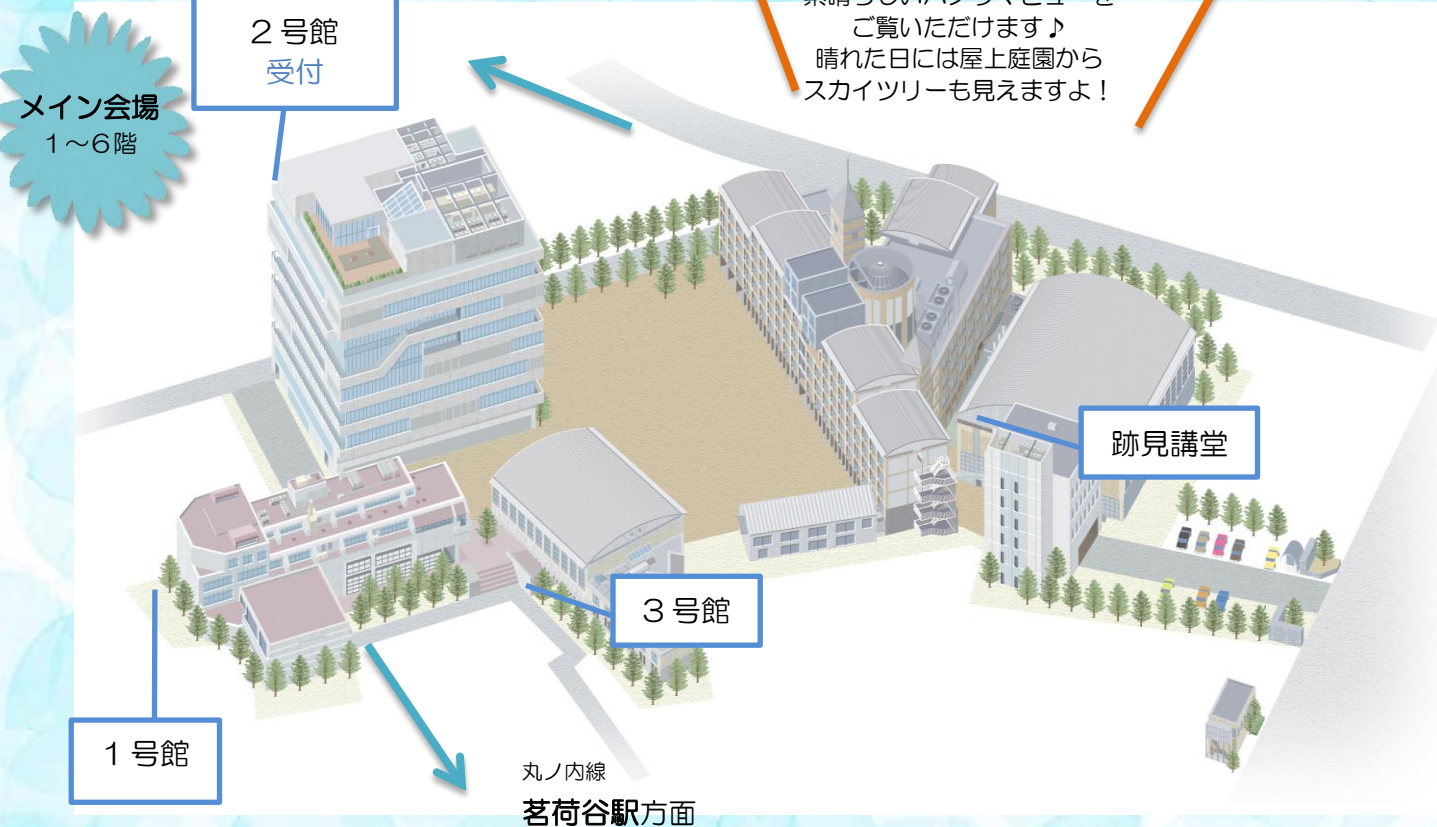

面接予約(AO入試)受付中です!

保護者の方へ

本日は、入試や学部学科についての個別相談のほか、学生生活サポート(学費・奨学金・学生寮等)、就職状況、また授業の取り方などのご相談・ご質問もお受けいたします。お気軽に各企画の個別相談スペースへお立ち寄りください。

休憩スペース

- 2号館6階 (M2604)
- 2号館9階 (多目的ホール)
- 1号館1階 (学生食堂)

自動販売機

- 2号館1階 (生協入口)
- 2号館9階 (ホール脇)
- 1号館1階 (学生食堂)

アンケート

本学ではオープンキャンパスをより充実させるために、皆様のご意見を頂戴したいと考えております。お帰りの際に、ぜひアンケートにご協力ください。

ご不明な点やお困りのことがございましたら、ネームプレートを下げた教職員または学生スタッフまでお気軽にお声がけください。それでは、跡見学園女子大学のオープンキャンパスで充実した1日をお過ごしください。

スタンプラリー実施中!

- 学生ラウンジ (2階)
- Study Abroad (3階)
- マルチメディア学習ラボ(5階)
- 吹き抜け大階段(6階~7階)
- 多目的ホール (9階)

文京キャンパス 全体図

おすすめ!

2号館の9階からは素晴らしいパノラマビューをご覧いただけます♪
晴れた日には屋上庭園からスカイツリーも見えますよ!

メイン会場
1~6階

2号館
受付

跡見講堂

3号館

1号館