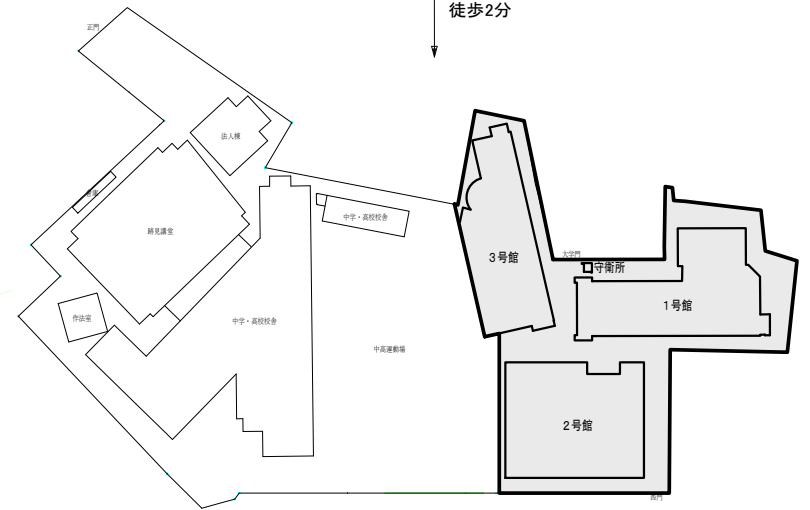

著作権者の許諾が得られない書類等について

1 (書類等の題名)

「校地校舎等の図面」

都道府県内における位置関係の図面 (新座キャンパスと文京キャンパス)

2 (出典)

YAHOO! JAPAN地図

3 (引用範囲)

<http://maps.yahoo.co.jp> より画像を引用

4 (その他の説明)

東京都文京区の文京キャンパスおよび埼玉県新座市の新座キャンパスの位置関係を示す地図として、YAHOO! JAPAN地図のウェブページを利用し、東京都文京区大塚一丁目5番2号(文京キャンパス)および埼玉県新座市中野一丁目9番6号(新座キャンパス)に★印を記した。

両キャンパスの位置関係

跡見学園女子大学の位置及び校地、校舎の配置図の概要

所要時間45分 25km

新座キャンパス
跡見学園女子大学校地 60,247.13㎡(全部所有)
所在地: 埼玉県新座市中野一丁目9番6号

文京キャンパス
跡見学園女子大学校地 5,772.20㎡(全部所有)
所在地: 東京都文京区大塚一丁目5番2号

 跡見学園女子大学校地

跡見学園女子大学校地 5,772.20㎡(全部所有)

所在地 東京都文京区大塚一丁目5番2号

文京キャンパス
跡見学園女子大学校舎施設配置図