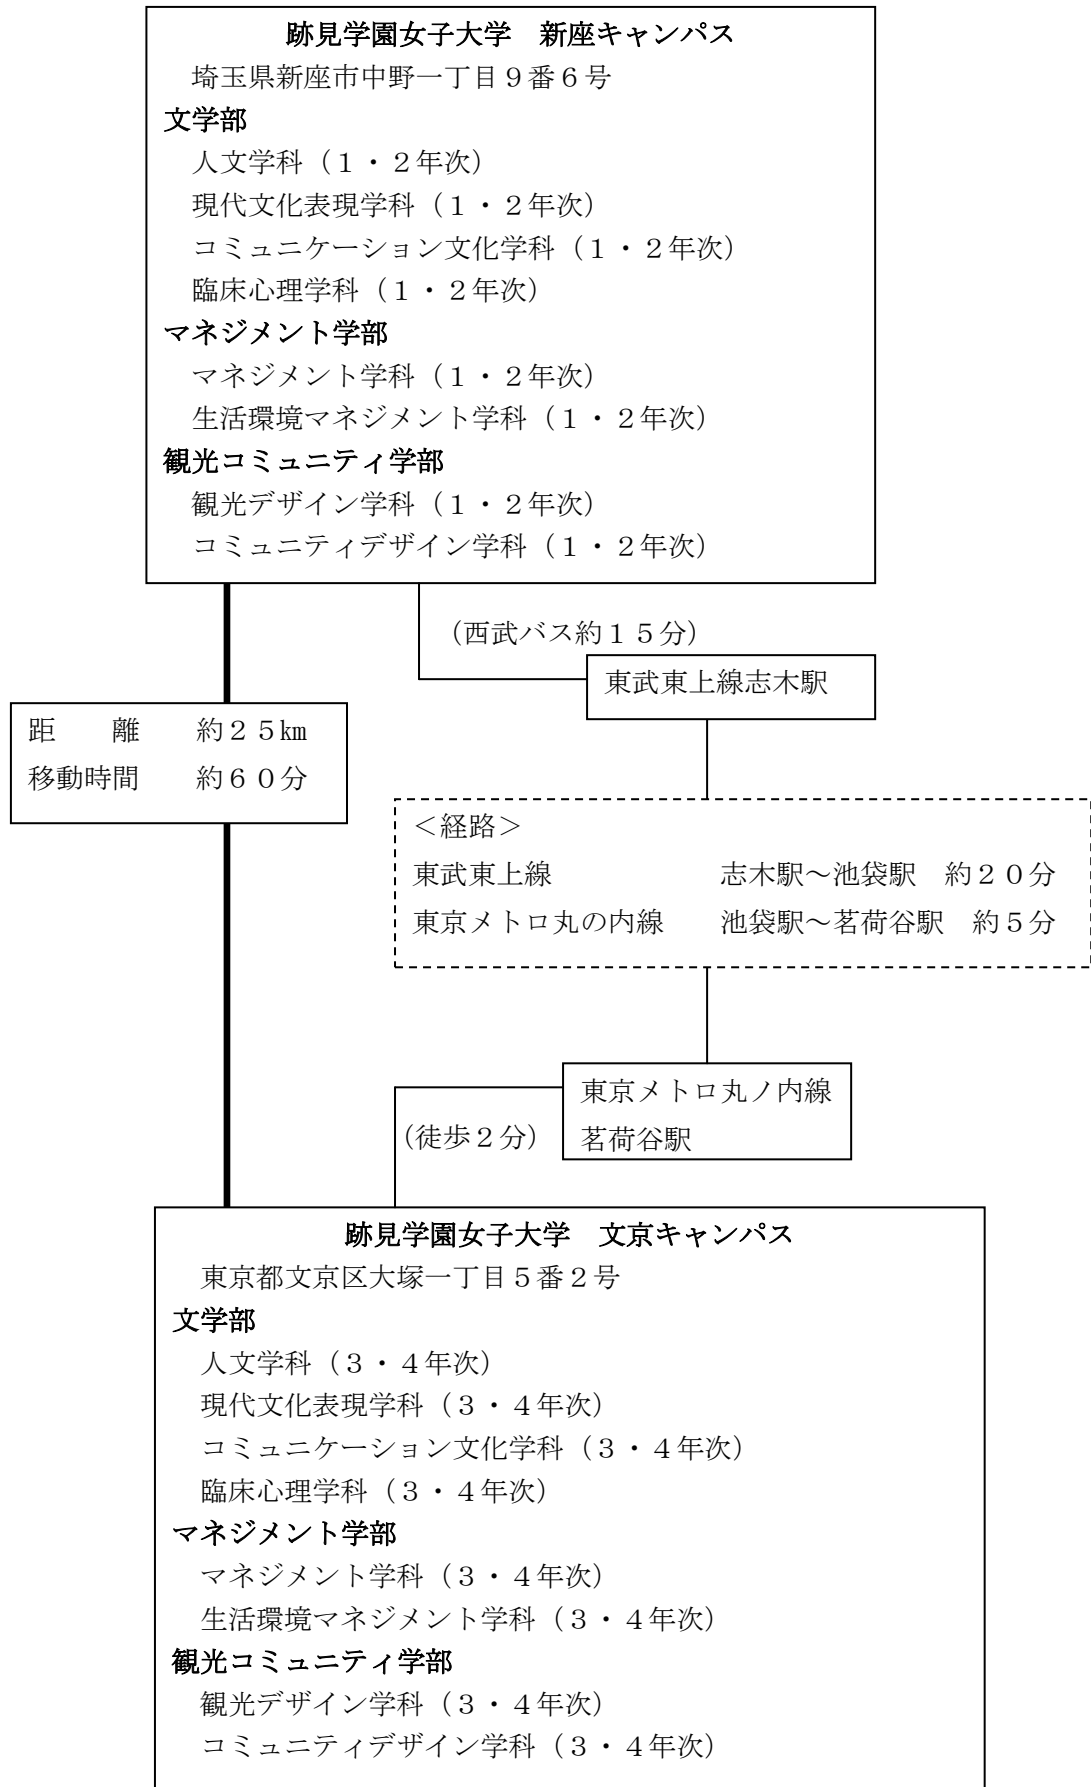

著作権者の許諾が得られない書類等について

1 (書類等の題名)

「校地校舎等の図面」

都道府県内における位置関係の図面 (新座キャンパスと文京キャンパス)

2 (出典)

YAHOO! JAPAN地図

3 (引用範囲)

<http://maps.yahoo.co.jp> より画像を引用

4 (その他の説明)

東京都文京区の文京キャンパスおよび埼玉県新座市の新座キャンパスの位置関係を示す地図として、YAHOO! JAPAN地図のウェブページを利用し、東京都文京区大塚一丁目5番2号(文京キャンパス)および埼玉県新座市中野一丁目9番6号(新座キャンパス)に★印を記した。

両キャンパスの位置関係

跡見学園女子大学の位置及び校地、校舎の配置図の概要

所要時間45分 25km

新座キャンパス
跡見学園女子大学校地 60,247.13㎡(全部所有)
所在地: 埼玉県新座市中野一丁目9番6号

文京キャンパス
跡見学園女子大学校地 5,772.20㎡(全部所有)
所在地: 東京都文京区大塚一丁目5番2号

 跡見学園女子大学校地

跡見学園女子大学校地 5,772.20㎡(全部所有)

所在地 東京都文京区大塚一丁目5番2号

文京キャンパス
跡見学園女子大学校舎施設配置図