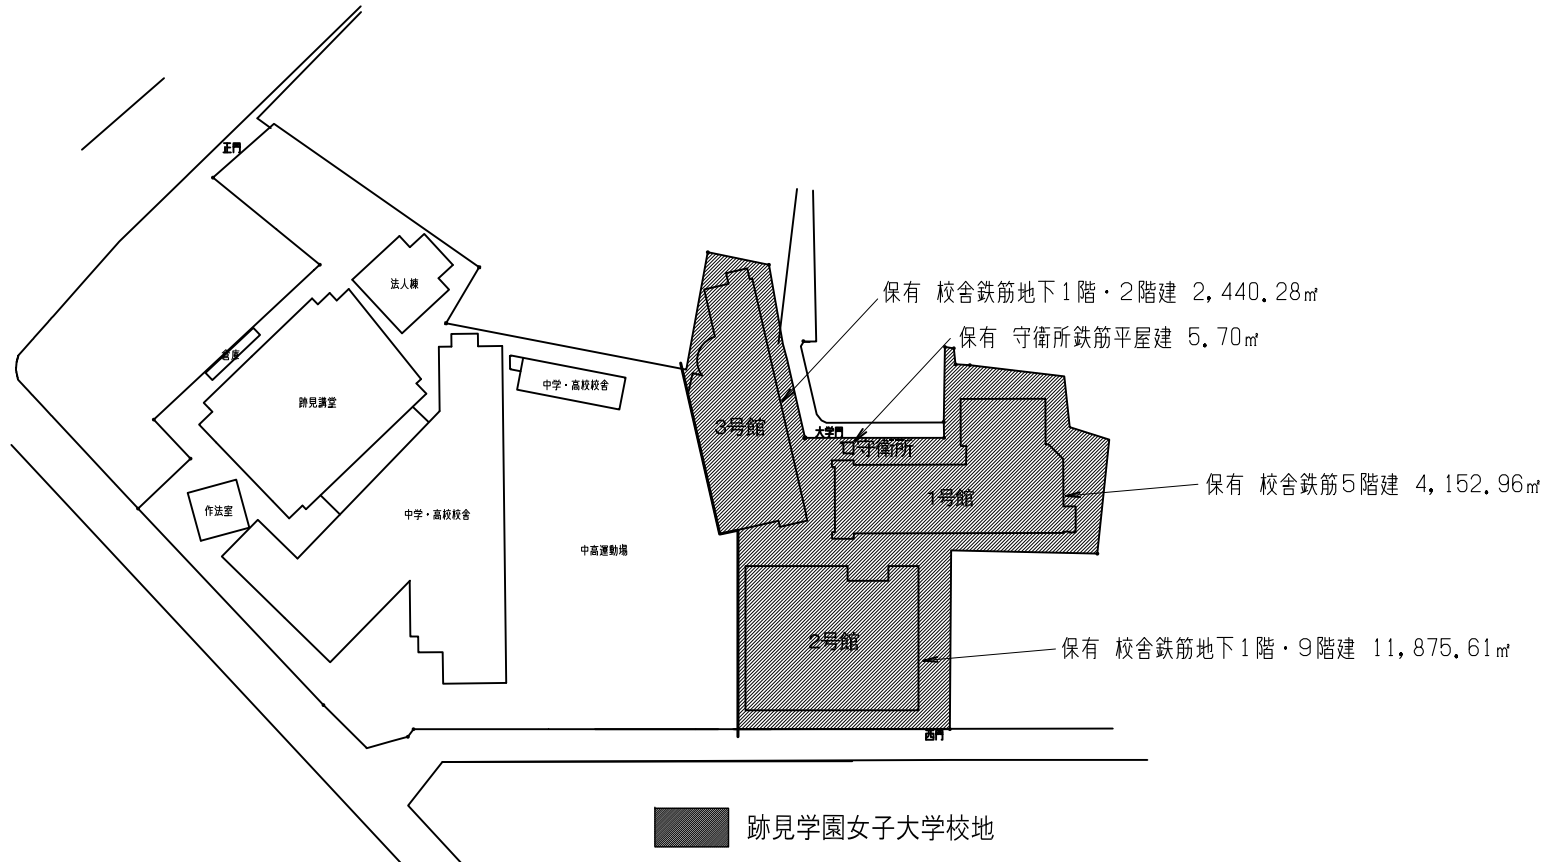

4 (その他の説明)

東京都文京区の文京キャンパスおよび埼玉県新座市の新座キャンパスの位置関係を示す地図として、YAHOO! JAPAN地図のウェブページを利用し、東京都文京区大塚一丁目5番2号(文京キャンパス)および埼玉県新座市中野一丁目9番6号(新座キャンパス)に★印を記した。

両キャンパスの位置関係

跡見学園女子大学の位置及び校地、校舎の配置図の概要

所要時間45分 25km

新座キャンパス
跡見学園女子大学校地 60,247.13㎡(全部所有)
所在地: 埼玉県新座市中野一丁目9番6号

文京キャンパス
跡見学園女子大学校地 5,772.20㎡(全部所有)
所在地: 東京都文京区大塚一丁目5番2号

 跡見学園女子大学校地

跡見学園女子大学校地 5,772.20㎡(全部所有)

所在地 東京都文京区大塚一丁目5番2号

文京キャンパス
跡見学園女子大学校舎施設配置図