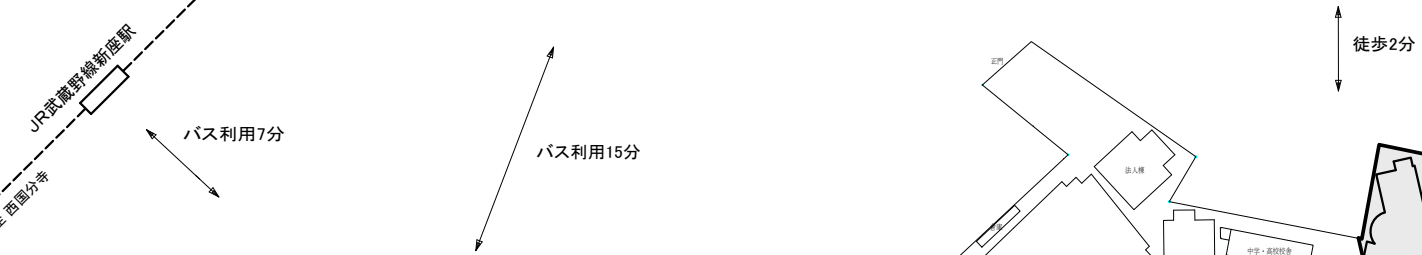

著作権者の許諾が得られない書類等について

1 (書類等の題名)

「校地校舎等の図面」

都道府県内における位置関係の図面 (新座キャンパスと文京キャンパス)

2 (出典)

YAHOO! JAPAN地図

3 (引用範囲)

<http://maps.yahoo.co.jp> より画像を引用

4 (その他の説明)

東京都文京区の文京キャンパスおよび埼玉県新座市の新座キャンパスの位置関係を示す地図として、YAHOO! JAPAN地図のウェブページを利用し、東京都文京区大塚一丁目5番2号(文京キャンパス)および埼玉県新座市中野一丁目9番6号(新座キャンパス)に★印を記した。

両キャンパスの位置関係

跡見学園女子大学の位置及び校地、校舎の配置図の概要

所要時間45分 25km

新座キャンパス
跡見学園女子大学校地 60,247.13㎡(全部所有)
所在地: 埼玉県新座市中野一丁目9番6号

文京キャンパス
跡見学園女子大学校地 5,772.20㎡(全部所有)
所在地: 東京都文京区大塚一丁目5番2号

 跡見学園女子大学校地

跡見学園女子大学校地 5,772.20㎡(全部所有)

所在地 東京都文京区大塚一丁目5番2号

文京キャンパス
跡見学園女子大学校舎施設配置図