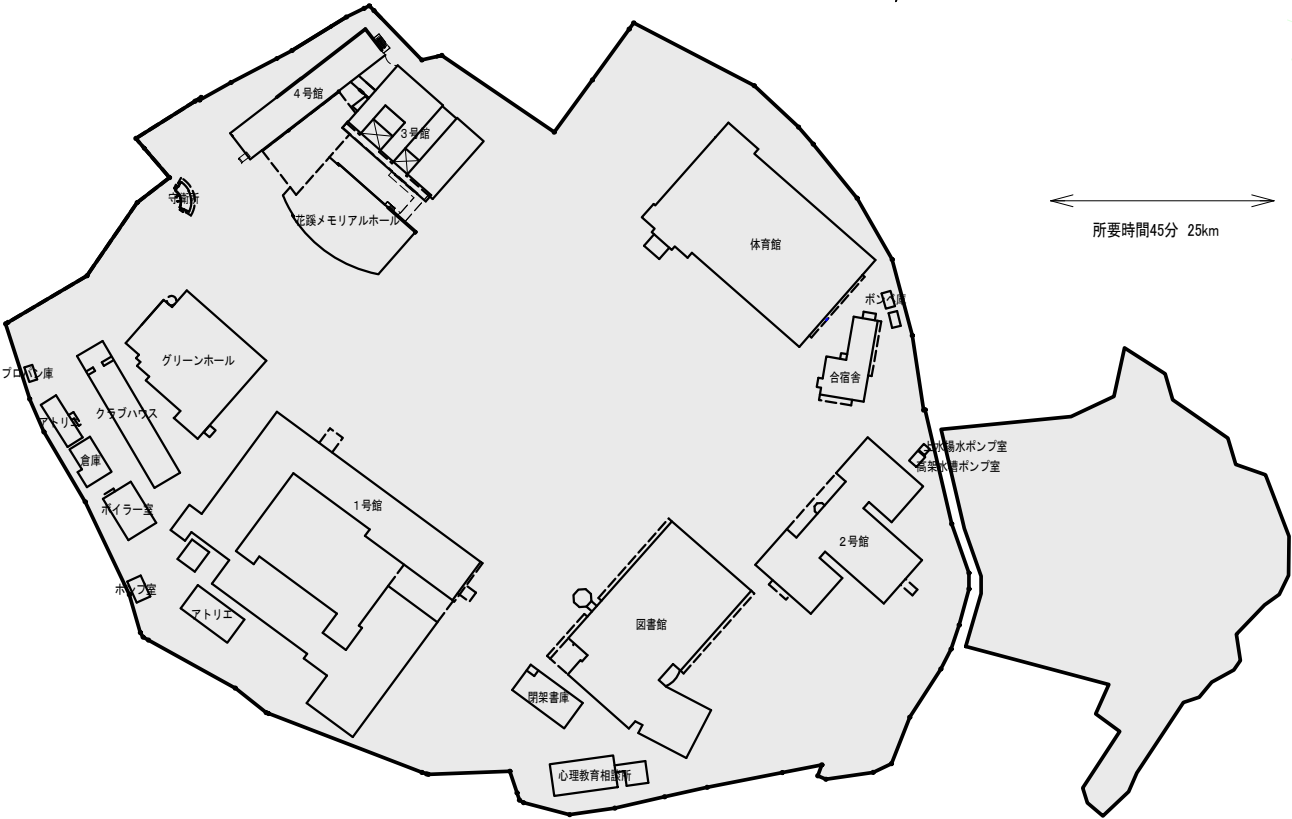

著作権者の許諾が得られない書類等について

1 (書類等の題名)

「校地校舎等の図面」

都道府県内における位置関係の図面 (新座キャンパスと文京キャンパス)

2 (出典)

YAHOO! JAPAN地図

3 (引用範囲)

<http://maps.yahoo.co.jp> より画像を引用

4 (その他の説明)

東京都文京区の文京キャンパスおよび埼玉県新座市の新座キャンパスの位置関係を示す地図として、YAHOO! JAPAN地図のウェブページを利用し、東京都文京区大塚一丁目5番2号(文京キャンパス)および埼玉県新座市中野一丁目9番6号(新座キャンパス)に★印を記した。

両キャンパスの位置関係

跡見学園女子大学の位置及び校地、校舎の配置図の概要

所要時間45分 25km

新座キャンパス
跡見学園女子大学校地 60,247.13㎡(全部所有)
所在地: 埼玉県新座市中野一丁目9番6号

文京キャンパス
跡見学園女子大学校地 5,772.20㎡(全部所有)
所在地: 東京都文京区大塚一丁目5番2号

 跡見学園女子大学校地

跡見学園女子大学校地 5,772.20㎡(全部所有)

所在地 東京都文京区大塚一丁目5番2号

文京キャンパス
跡見学園女子大学校舎施設配置図